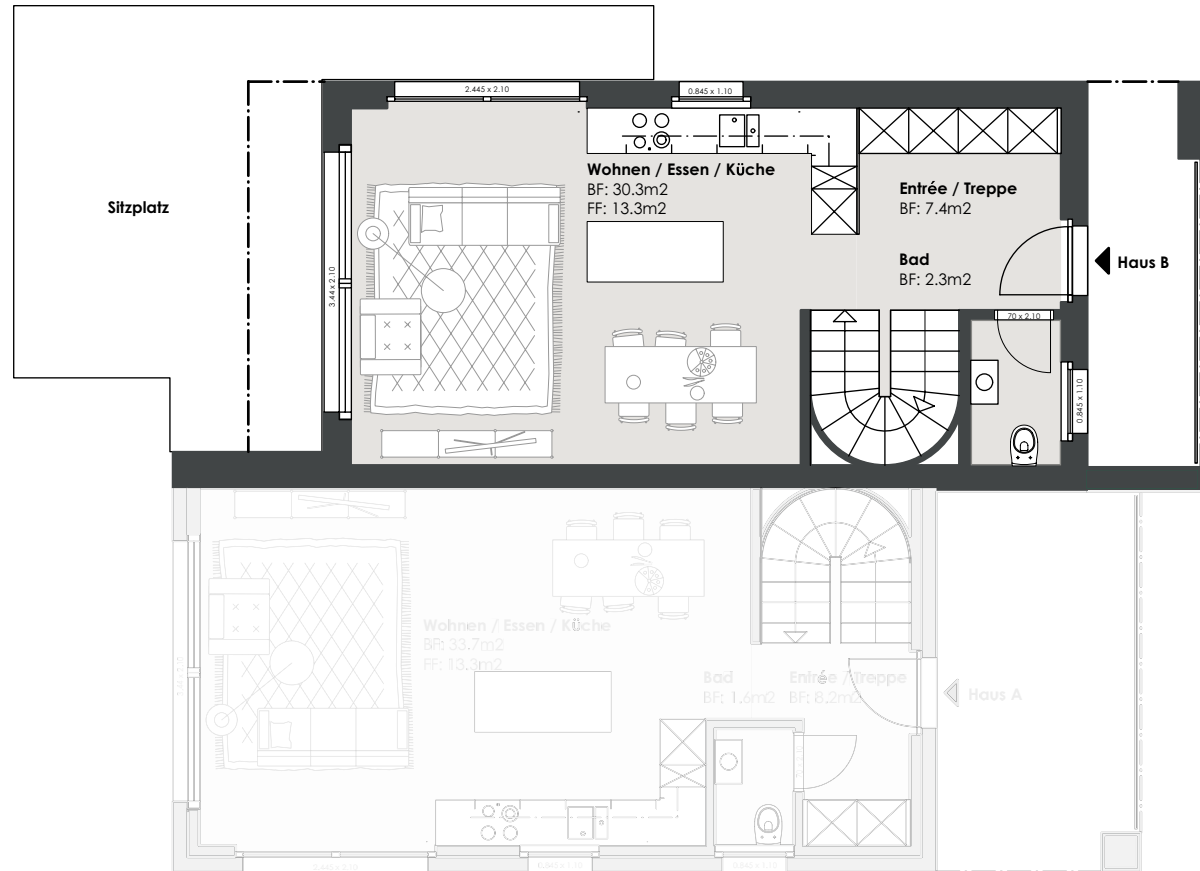

Haus B

5.5-Zimmer-DEFH

Ebnetweg

Grundstücksfläche	250 m ²
Etage	Erdgeschoss
HNF	153 m ²
NNF	7.2 m ²
Sitzplatz	26 m ²
Terrassen	16.5 m ²

0 1 2 3m

Ebnetweg 21
5615 Fahrwangen

Haus B

5.5-Zimmer-DEFH

Grundstücksfläche	250 m ²
Etage	Obergeschoss
HNF	153 m ²
NNF	7.2 m ²
Sitzplatz	26 m ²
Terrassen	16.5 m ²

0 1 2 3m

Ebnetweg 21
5615 Fahrwangen

Haus B

5.5-Zimmer-DEFH

Grundstücksfläche	250 m ²
Etage	Dachgeschoss
HNF	153 m ²
NNF	7.2 m ²
Sitzplatz	26 m ²
Terrassen	16.5 m ²

0 1 2 3m

Ebnetweg 21
5615 Fahrwangen

Haus B

5.5-Zimmer-DEFH

Ebnetweg

Grundstücksfläche	250 m ²
Etage	Untergeschoss
HNF	153 m ²
NNF	7.2 m ²
Sitzplatz	26 m ²
Terrassen	16.5 m ²

Ebnetweg 21
5615 Fahrwangen