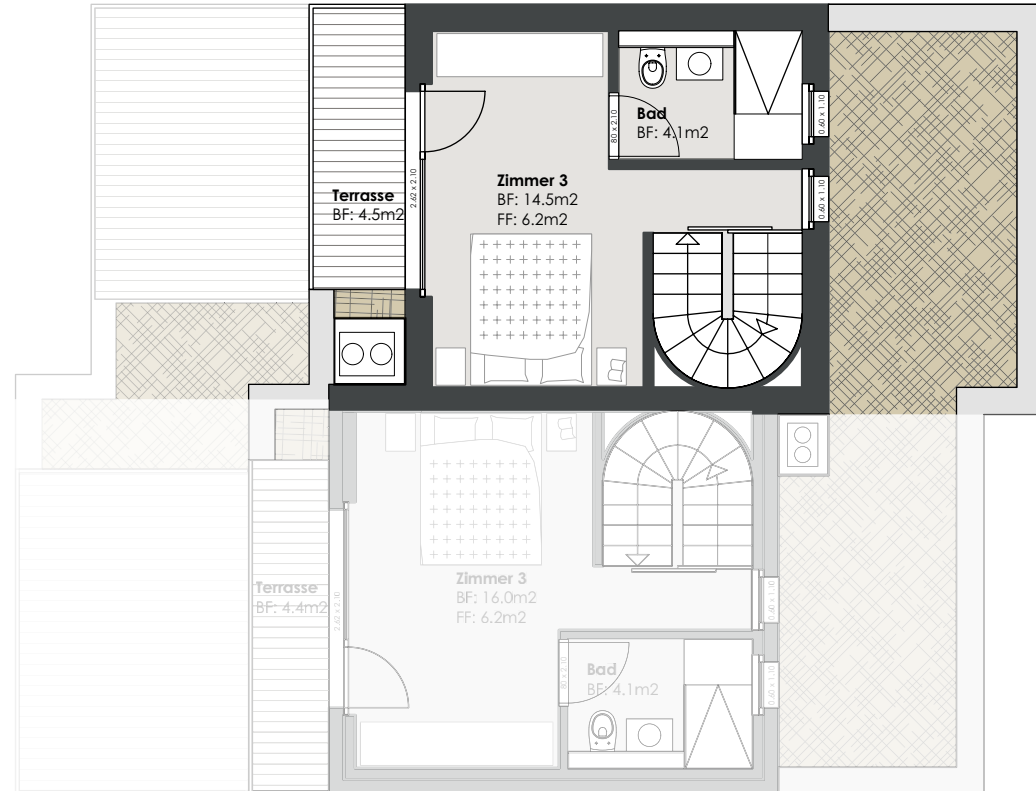

Haus B

5.5-Zimmer-DEFH

Ebnetweg

Grundstücksfläche	250 m ²
Etage	Erdgeschoss
HNF	153 m ²
NNF	7.2 m ²
Sitzplatz	26 m ²
Terrassen	16.5 m ²

0 1 2 3m

Ebnetweg 21
5615 Fahrwangen

Haus B

5.5-Zimmer-DEFH

Grundstücksfläche	250 m ²
Etage	Obergeschoss
HNF	153 m ²
NNF	7.2 m ²
Sitzplatz	26 m ²
Terrassen	16.5 m ²

0 1 2 3m

Ebnetweg 21
5615 Fahrwangen

Haus B

5.5-Zimmer-DEFH

Grundstücksfläche	250 m ²
Etage	Dachgeschoss
HNF	153 m ²
NNF	7.2 m ²
Sitzplatz	26 m ²
Terrassen	16.5 m ²

0 1 2 3m

Ebnetweg 21
5615 Fahrwangen

Haus B

5.5-Zimmer-DEFH

Ebnetweg

Grundstücksfläche	250 m ²
Etage	Untergeschoss
HNF	153 m ²
NNF	7.2 m ²
Sitzplatz	26 m ²
Terrassen	16.5 m ²

Ebnetweg 21
5615 Fahrwangen