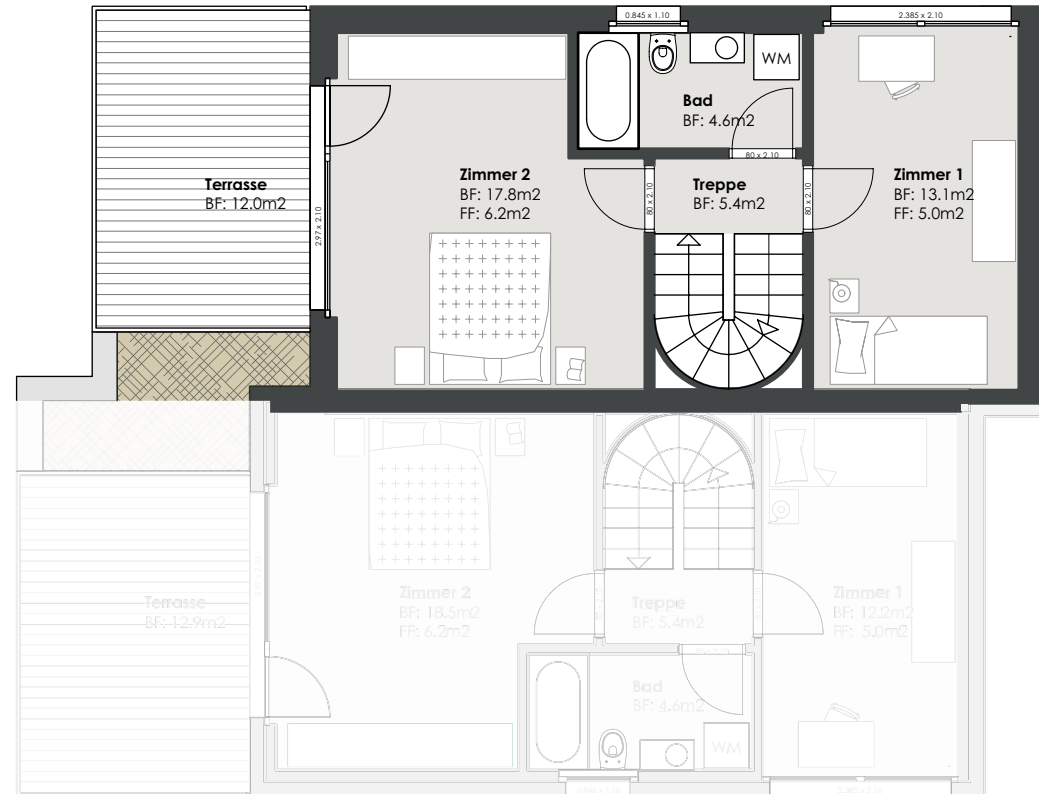

Haus B

5.5-Zimmer-DEFH

Ebnetweg

Grundstücksfläche	250 m ²
Etage	Erdgeschoss
HNF	153 m ²
NNF	7.2 m ²
Sitzplatz	26 m ²
Terrassen	16.5 m ²

0 1 2 3m

Ebnetweg 21
5615 Fahrwangen

Haus B

5.5-Zimmer-DEFH

Grundstücksfläche	250 m ²
Etage	Obergeschoss
HNF	153 m ²
NNF	7.2 m ²
Sitzplatz	26 m ²
Terrassen	16.5 m ²

0 1 2 3m

Ebnetweg 21
5615 Fahrwangen

Haus B

5.5-Zimmer-DEFH

Grundstücksfläche	250 m ²
Etage	Dachgeschoss
HNF	153 m ²
NNF	7.2 m ²
Sitzplatz	26 m ²
Terrassen	16.5 m ²

0 1 2 3m

Ebnetweg 21
5615 Fahrwangen

Haus B

5.5-Zimmer-DEFH

Ebnetweg

Grundstücksfläche	250 m ²
Etage	Untergeschoss
HNF	153 m ²
NNF	7.2 m ²
Sitzplatz	26 m ²
Terrassen	16.5 m ²

Ebnetweg 21
5615 Fahrwangen