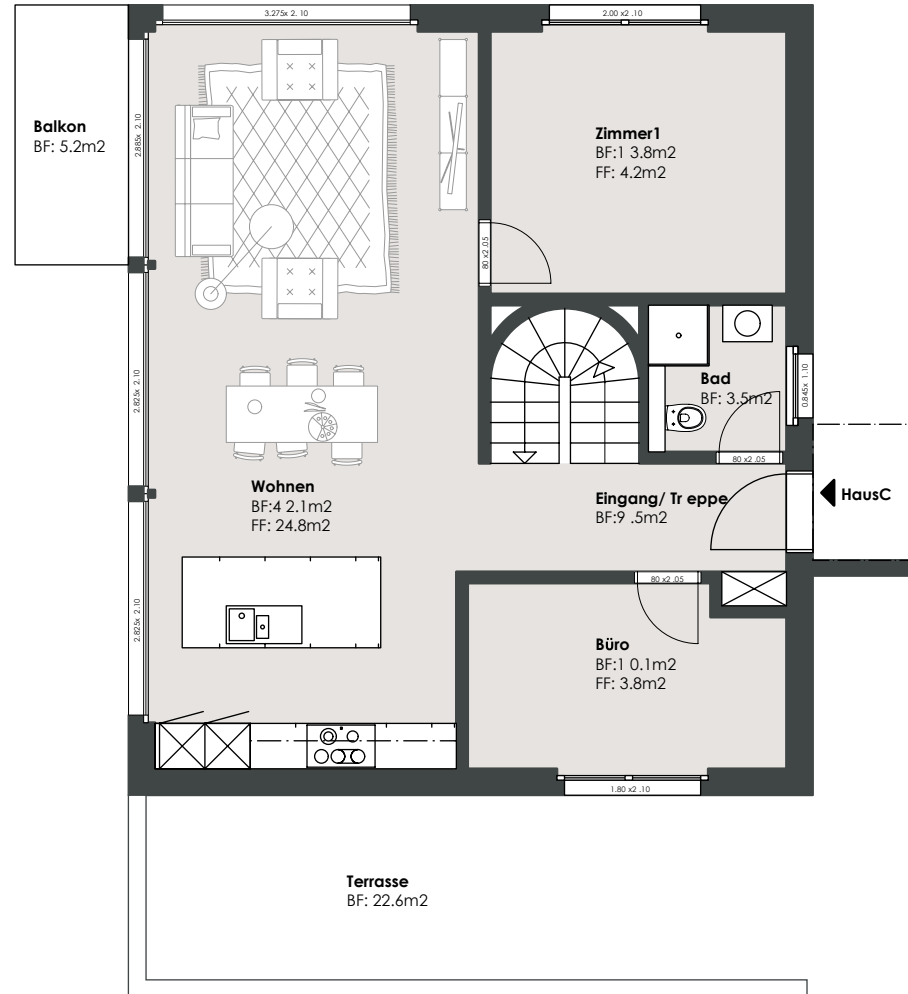

Haus C

6.5-Zimmer-EFH

Ebnetweg

Grundstücksfläche	241 m ²
Etage	Erdgeschoss
HNF	190 m ²
NNF	5.9 m ²
Balkon	35.7 m ²
Terrassen	22.6 m ²

0 1 2 3m

Ebnetweg 21
5615 Fahrwangen

Haus C

6.5-Zimmer-EFH

Ebnetweg

Grundstücksfläche	241 m ²
Etage	Obergeschoss
HNF	190 m ²
NNF	5.9 m ²
Balkon	35.7 m ²
Terrassen	22.6 m ²

0 1 2 3m

Ebnetweg 21
5615 Fahrwangen

Haus C

6.5-Zimmer-EFH

Ebnetweg

Grundstücksfläche 241 m²

Etage Untergeschoss

HNF 190 m²

NNF 5.9 m²

Balkon 35.7 m²

Terrassen 22.6 m²

0 1 2 3m

Ebnetweg 21
5615 Fahrwangen