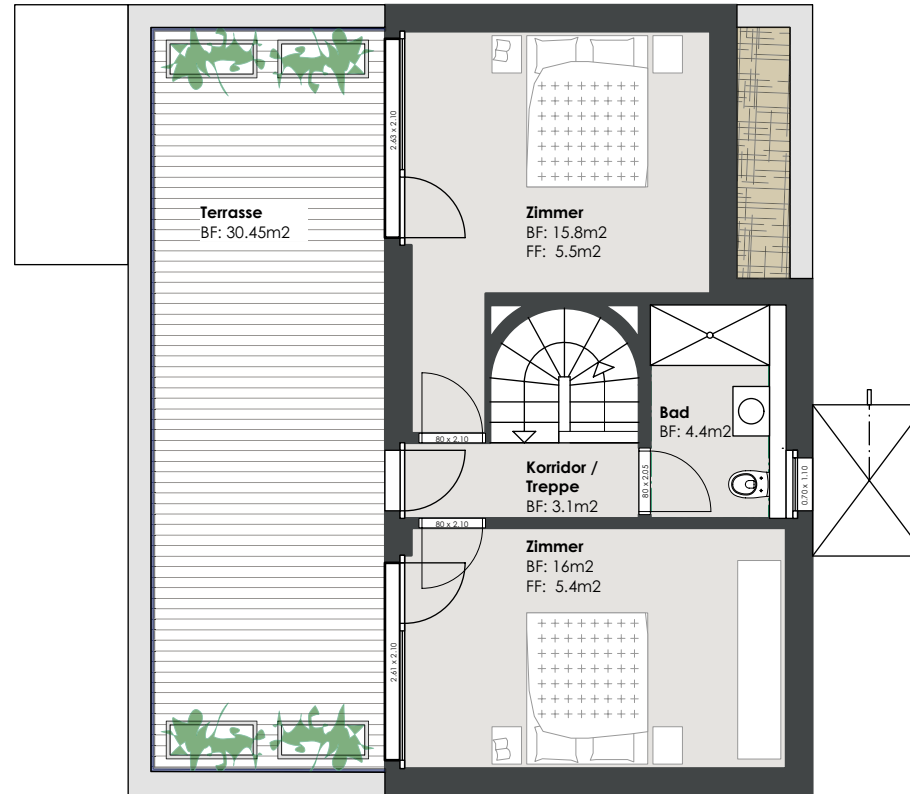

Haus C

6.5-Zimmer-EFH

Ebnetweg

Grundstücksfläche	241 m ²
Etage	Erdgeschoss
HNF	190 m ²
NNF	5.9 m ²
Balkon	35.7 m ²
Terrassen	22.6 m ²

0 1 2 3m

Ebnetweg 21
5615 Fahrwangen

Haus C

6.5-Zimmer-EFH

Ebnetweg

Grundstücksfläche	241 m ²
Etage	Obergeschoss
HNF	190 m ²
NNF	5.9 m ²
Balkon	35.7 m ²
Terrassen	22.6 m ²

0 1 2 3m

Ebnetweg 21
5615 Fahrwangen

Haus C

6.5-Zimmer-EFH

Ebnetweg

Grundstücksfläche 241 m²

Etage Untergeschoss

HNF 190 m²

NNF 5.9 m²

Balkon 35.7 m²

Terrassen 22.6 m²

0 1 2 3m

Ebnetweg 21
5615 Fahrwangen